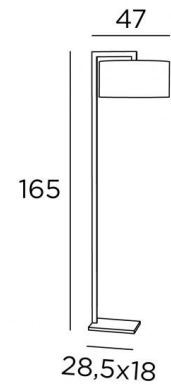

DEP FLOOR

DEP FLOOR en bronze griffé avec abat-jour en Turda châtain (tissu de catégorie 3)

Lampadaire avec abat-jour cylindrique et diffuseur. Se décline également en un modèle de lampe à poser.
Design épuré

DIMENSIONS HORS-TOUT

H165cm | →47 x 42cm

BASE

18 x 28,5 x 2cm

DONNÉES TECHNIQUES

Une douille E27 avec bague

Un interrupteur au pied sur le câble électrique (standard)

Un variateur au pied sur le câble électrique (supplément)

Abat-jour livré avec un diffuseur intégral en Polycrystal

FINITIONS DES MÉTAUX DISPONIBLES ET CODES

29 - Bronze griffé - 3132 029

ABAT-JOUR : DIMENSIONS & CODE

Ø42 - 42 - 20cm

+ *integral diffuser*

Code: 3132 + code tissu