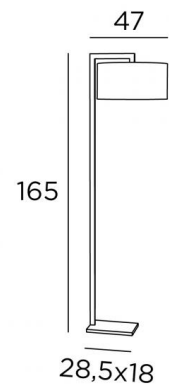

DEP FLOOR

DEP FLOOR in geborsteld brons met lampenkap in Turda châtain (stof uit categorie 3)

Staanlamp met ronde cilindrische lampenkap. Sober design. Is ook verkrijgbaar als tafellamp, zie [DEP](#)

TOTALE AFMETINGEN

H165cm | →47 x 42cm

BASIS

18 x 28,5 x 2cm

TECHNISCHE GEGEVENS

Een E27 fitting met ring

Een voetschakelaar op de kabel (standaard)

Installatie van een voetdimmer (op aanvraag)

Lampenkap geleverd met een integrale lichtverdelers in Polycrystal

BESCHIKBARE METALEN AFWERKINGEN EN CODES

29 - Geborsteld brons - 3132 029

LAMPENKAP : AFMETINGEN & CODE

Ø42 - 42 - 20cm

+ *integral diffuser*

Code: 3132 + weefsel code

Wij stellen U meer dan 150 stoffen/kleuren voor lampenkappen.