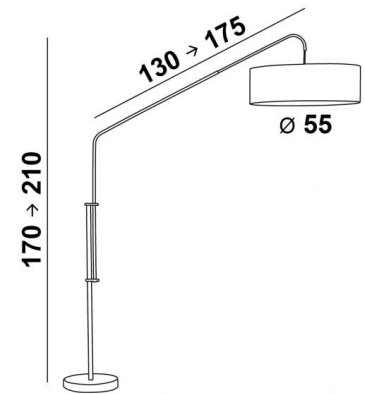

## ELEPHANTINE

ELEPHANTINE en bronze griffé avec abat-jour en Seta brique (tissu de catégorie 3)

Lampadaire réglable (hauteur et profondeur) avec abat-jour cylindrique rond avec diffuseur. Pratique et efficace

### DIMENSIONS HORS-TOUT

H170→210cm |→130→175cm Ø55cm

### BASE

Ø35 x 2,5cm

### ABAT-JOUR : DIMENSIONS & CODE

Ø55 - 55 - 20cm

+ *integral diffuser*

Code: 3233 + code tissu

Nous vous proposons plus de 150 matières et couleurs.