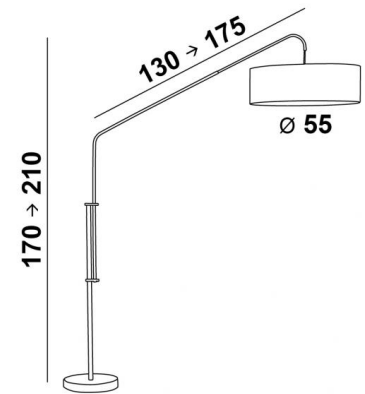

ELEPHANTINE

ELEPHANTINE in geborsteld brons met lampenkap in Seta brique (stof uit categorie 3)

Staanlamp regelbaar (hoogte en diepte) met ronde cilindrische lampenkap. Praktisch en efficiënt

TOTALE AFMETINGEN

H170→210cm |→130→175cm Ø55cm

BASIS

Ø35 x 2,5cm

TECHNISCHE GEGEVENS

Een E27 fitting met ring

Een voetschakelaar op de kabel (standaard)

Installatie van een voetdimmer (op aanvraag)

In diepte regelbare staanlamp

In hoogte regelbare staanlamp

Lampenkap geleverd met een integrale lichtverdeler in Polycrystal

BESCHIKBARE METALEN AFWERKINGEN EN CODES

29 - Geborsteld brons - 3233 029

32 - Gesatineerd chroom - 3233 032

LAMPENKAP : AFMETINGEN & CODE

Ø55 - 55 - 20cm

+ *integral diffuser*

Code: 3233 + weefsel code

Wij stellen U meer dan 150 stoffen/kleuren voor lampenkappen.