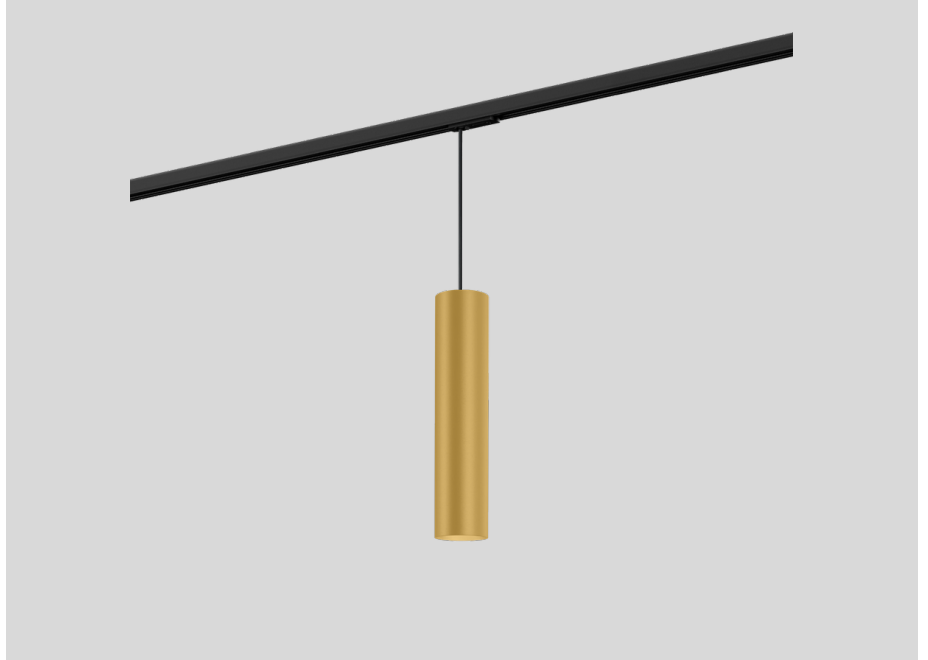

Datum

ALGEMEEN

Plafond, Trackpendel

incl. 2.5 m suspension

Goud

IP20

Interieur

Output: 450^a, 465^b lm

LED inset 6.5 W

Klasse 1

FYSISCH

Diameter 67 mm

Hoogte 300 mm

0.68 kg

70 (adapter) mm

incl. adapter 1-fase track

^a PAR16 LAMP 2700K CRI90

^b PAR16 LAMP 3000K CRI90

Cilindrische pendelarmatuur van gegoten aluminium incl. adapter 1-fase track; oppervlak Goud; gepoedercoat; geborsteld; polycarbonaat trackadapter en kabel in Signaalzwart; lampfitting GU10; lamptype PAR16; max. 12W; 100 - 240 V; beschermingsgraad IP20; Klasse 1; lamp niet inbegrepen; inclusief regelbare buisophanging max. 2500mm;