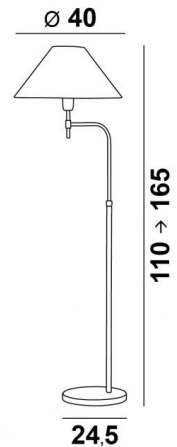

## DENDERAH

DENDERAH in geborsteld brons met lampenkap in Trento basalte (stof uit categorie 3)

Leeslamp regelbaar in hoogte, met draaiarm en ronde conische lampenkap. Klassiek hedendaags design. De conische lampenkap verdeelt het licht schuins om het lezen te vergemakkelijken

### TOTALE AFMETINGEN

H110→165cm L40→45cm

### BASIS

Ø24,5 x 2,5cm

### LAMPENKAP : AFMETINGEN & CODE

Ø12 - 40 - 23cm

Code: 1107 + weefsel code

Wij stellen U meer dan 150 stoffen/kleuren voor lampenkappen.