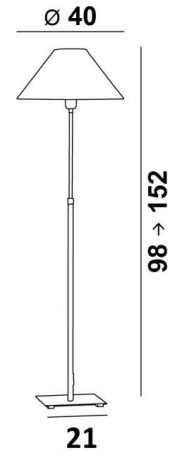

IPOUKY

IPOUKY en chrome satiné avec abat-jour en Gabala platinum (tissu de catégorie 3)

Liseuse réglable en hauteur avec abat-jour rond. L'abat-jour conique diffuse la lumière obliquement pour faciliter la lecture. Sobre et contemporaine

DIMENSIONS HORS-TOUT

H98 → 152cm Ø40cm

BASE

#21 x 2,5cm

DONNÉES TECHNIQUES

Une douille E27 avec bague

Liseuse réglable en hauteur

Un interrupteur au pied sur le câble électrique (standard)

Un variateur au pied sur le câble électrique (supplément)

FINITIONS DES MÉTAUX DISPONIBLES ET CODES

29 - Bronze griffé - 3144 029

32 - Chrome satiné - 3144 032

ABAT-JOUR : DIMENSIONS & CODE

Ø12 - 40 - 23cm