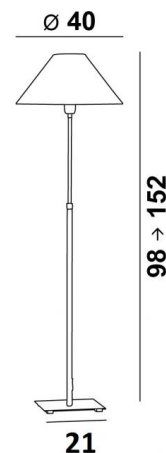

IPOUKY

IPOUKY in gesatineerd chroom met lampenkap in Gabala platinum (stof uit categorie 3)

Leeslamp regelbaar in hoogte met ronde lampenkap. De conische lampenkap verdeelt het licht schuins om het lezen te vergemakkelijken. Sober en eigentijds

TOTALE AFMETINGEN

H98 → 152cm Ø40cm

BASIS

#21 x 2cm

TECHNISCHE GEGEVENS

Een E27 fitting met ring

In hoogte regelbare leeslamp

Een voetschakelaar op de elektrische kabel (standaard)

Installatie van een voetdimmer (op aanvraag)

BESCHIKBARE METALEN AFWERKINGEN EN CODES

29 - Geborsteld brons - 3144 029

32 - Gesatineerd chroom - 3144 032

LAMPENKAP : AFMETINGEN & CODE

Ø12 - 40 - 23cm

Code: 1107 + weefsel code