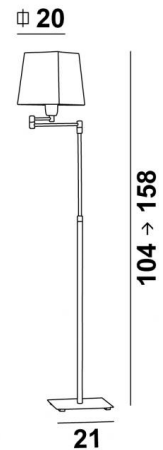

REKMARE #

REKMARE in geborsteld brons met lampenkap in Chinette ivoire (stof uit categorie 0)

Leeslamp regelbaar in hoogte met draaiarm en vierkante lampenkap. Sober en klassiek

TOTALE AFMETINGEN

H104→158cm L21→45cm

BASIS

#21 x 2cm

TECHNISCHE GEGEVENS

Een E27 fitting met ring

Dubbele plooibare arm tot 360°

In hoogte regelbare leeslamp

Een voetschakelaar op de elektrische kabel (standaard)

Installatie van een voetdimmer (op aanvraag)

BESCHIKBARE METALEN AFWERKINGEN EN CODES

29 - Geborsteld brons - 3367 029

32 - Gesatineerd chroom - 3367 032

LAMPENKAP : AFMETINGEN & CODE

#14 - 20 - 20cm

Code: 1308 + weefsel code

Wij stellen U meer dan 150 stoffen/kleuren voor lampenkappen.