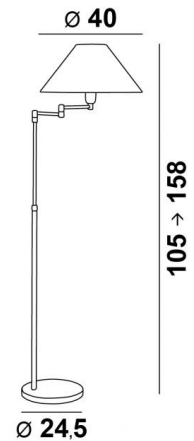

## KALABSHA

KALABSHA en bronze léger avec abat-jour en Trento mastic (tissu de catégorie 3)

Classique, mais revisitée pour lui donner un belle allure contemporaine, cette liseuse apportera à votre intérieur une touche "très déco". Hyper fonctionnelle : tubes télescopiques et bras articulé, pratique et efficace. L'abat-jour conique diffuse la lumière obliquement pour faciliter la lecture

### DIMENSIONS HORS-TOUT

H105→158cm L40→55cm

### BASE

Ø24,5 x 2,5cm

### ABAT-JOUR : DIMENSIONS & CODE

Ø12 - 40 - 23cm

Code: 1107 + code tissu

Nous vous proposons plus de 150 matières et couleurs.

**LIGHTING COLLECTION**