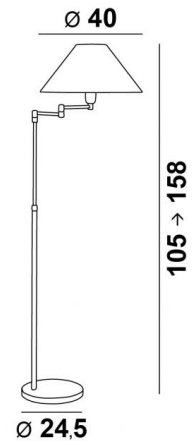

KALABSHA

KALABSHA in lichtbrons met lampenkap in Trento mastic (stof uit categorie 3)

Klassiek, maar opnieuw bewerkt om het een mooie hedendaagse look te geven. Deze leeslamp met ronde lampenkap zal uw interieur een "zeer decoratief" tintje geven. Zeer functioneel en efficiënt. De conische lampenkap verspreidt het licht schuin om het lezen te vergemakkelijken

TOTALE AFMETINGEN

H105→158cm L40→55cm

BASIS

Ø24,5 x 2,5cm

TECHNISCHE GEGEVENS

Een E27 fitting met ring

Dubbele plooibare arm tot 360° en in hoogte regelbare

Een voetschakelaar op de elektrische kabel (voetdimmer op aanvraag)

BESCHIKBARE METALEN AFWERKINGEN EN CODES

20 - Gepolijst messing - 3146 020

28 - Licht brons - 3146 028

29 - Geborsteld brons - 3146 029

LAMPENKAP : AFMETINGEN & CODE

Ø12 - 40 - 23cm

Code: 1107 + weefsel code