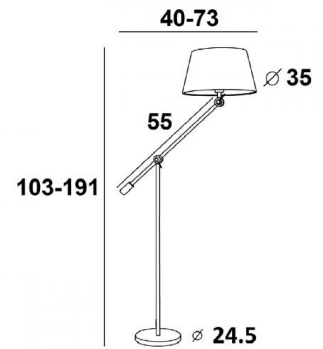

TEMBO

TEMBO in geborsteld brons met lampenkap in Turda abricot (stof uit categorie 3)

Leeslamp met tuimel arm en ronde lampenkap. Klassiek, met hedendaags design. De ronde conische lampenkap verdeelt het licht schuins om het lezen te vergemakkelijken

TOTALE AFMETINGEN

H103→191cm L40→73cm Ø35cm

BASIS

Ø24,5 x 2,5cm

TECHNISCHE GEGEVENS

Een E27 fitting met ring

Een voetschakelaar op de elektrische kabel (standaard)

Installatie van een voetschakelaar op de kabel (op aanvraag)

De lampenkap is 360° oriënteerbaar

De hoofdarm is 180° beweegbaar

In hoogte regelbare leeslamp

BESCHIKBARE METALEN AFWERKINGEN EN CODES

29 - Geborsteld brons - 3180 029

LAMPENKAP : AFMETINGEN & CODE

Ø21 - 35 - 24cm