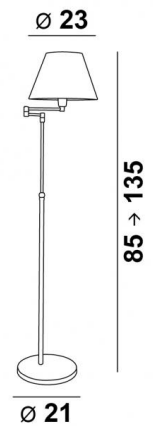

KEKOU

KEKOU en bronze griffé avec abat-jour en Trento jute (tissu catégorie 3)

Mini liseuse réglable en hauteur avec bras articulé et abat-jour rond conique. Petite mais très efficace et pratique à l'usage

DIMENSIONS HORS-TOUT

H85→135cm L23→41cm

BASE

Ø21 x 1,5cm

DONNÉES TECHNIQUES

Une douille E14 avec bague

Le bras est articulé sur 360°

Liseuse réglable en hauteur

ABAT-JOUR : DIMENSIONS & CODE

Ø12 - 23 - 16cm

Code: 3149 + code tissu

Nous proposons plus de 150 matériaux/couleurs pour les abat-jour.

LIGHTING COLLECTION