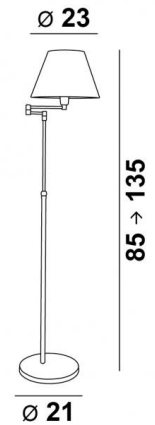

KEKOU

KEKOU in geborsteld brons met lampenkap in Trento jute (stof uit categorie 3)

Mini leeslamp regelbaar in hoogte met draaiarm en ronde conische lampenkap. Klein maar efficiënt en zeer gemakkelijk in het gebruik

#### TOTALE AFMETINGEN

H85 → 135cm L23 → 41cm

#### BASIS

Ø21 x 1,5cm

#### LAMPENKAP : AFMETINGEN & CODE

Ø12 - 23 - 16cm

Code: 3149 + weefsel code

Wij bieden U meer dan 150 stoffen/kleuren voor lampenkappen aan.

LIGHTING COLLECTION