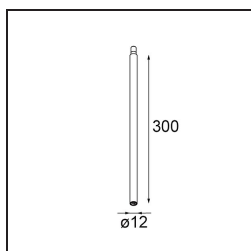

- **13240209** Modupoint LED Stick 30cm DE white struc
- **13240232** Modupoint LED Stick 30cm DE black struc

■ Kies een vereist accessoire