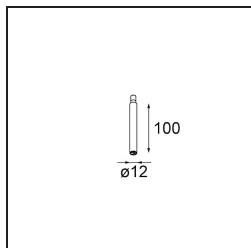

Decoratieve Accessoires

- **13240009** Modupoint LED Stick 10cm DE white struc
- **13240032** Modupoint LED Stick 10cm DE black struc