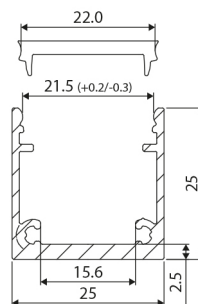

Aluminium Top Line LED profielen

PAGINA 1/1

Top Line 25 mm

46291302

EAN: 8720615506606

PERFECTE BESCHERMING VAN UW LED STRIPS

De Prolumia aluminium Top Line LED profielen zorgen zowel voor mechanische bescherming als koeling van de LED's waardoor de levensduur van de LED strip aanzienlijk verlengd wordt. Beschikbaar in verschillende afmetingen en toepassingsvormen.

PRODUCTKENMERKEN

Type toebehoren/onderdelen

Profiel