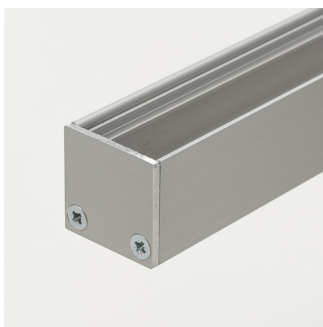

Aluminium Top Line LED profielen

PAGINA 1/1

Top Line accessoires

46291324

EAN: 8720615506774

PERFECTE BESCHERMING VAN UW LED STRIPS

De Prolumia aluminium Top Line LED profielen zorgen zowel voor mechanische bescherming als koeling van de LED's waardoor de levensduur van de LED strip aanzienlijk verlengd wordt. Beschikbaar in verschillende afmetingen en toepassingsvormen.

PRODUCTKENMERKEN

Type toebehoren/onderdelen

Eindstuk