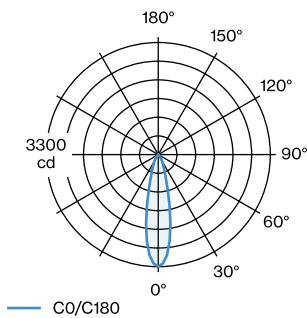

non dim

48 V

LED inset 8.5 W

Klasse 3

FYSISCH

Lengte 301 mm

Breedte 16 mm

Hoogte 18 mm

0.11 kg

301 (adapter) mm

Incl. STREX 48 V trackadapter

^a De kleur kan vanwege productieomstandigheden iets afwijken.

Inset lineaire verlichting voor 48V tracks; lichtemissie in stip; oppervlak Matzwart; gepoedercoat; mat textuur; RAL 9005; PCB 3-step binning; non dim; lichtkleur 3000 K; binning initial MacAdam ≤ 3 SDCM; CRI ≥ 90 ; 48 V; stralingshoek 24°; beschermingsgraad IP20; Klasse 3; UGR ≤ 19 ; lichtbron vervangbaar door gekwalificeerd personeel;

LICHTVERDELING

WEVER & DUCRÉ
LIGHTING

STREX MODULE 1.0 DOT

171342B5

KEGELDIAGRAM

medium 24°

h (m)	E0° (lx)	ø (m)
1	3300	0.42
2	820	0.85
3	370	1.27
4	210	1.70
5	130	2.12

ELEKTRISCH