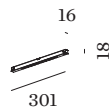

WEVER & DUCRÉ
LIGHTING

STREX MODULE 1.0 DOT

171342B5

Project

Type

Notities

Kwantiteit

Datum

ALGEMEEN

Plafond, Track

Matzwart

RAL 9005^a

IP20

Interieur

Output: 880 lm

CIE flux code: 94 98 100 100 100

LED

3000 K

CRI ≥ 90

L80 / 60000 h

3 SDCM

OPTISCH

Medium, Stralingshoek 24°

ELEKTRISCH

non dim

48 V

LED inset 8.5 W

Klasse 3

FYSISCH

Lengte 301 mm

Breedte 16 mm

Hoogte 18 mm

0.11 kg

301 (adapter) mm

Incl. STREX 48 V trackadapter

^a De kleur kan vanwege productieomstandigheden iets afwijken.

Inset lineaire verlichting voor 48V tracks; lichtemissie in stip; oppervlak Matzwart; gepoedercoat; mat textuur; RAL 9005; PCB 3-step binning; non dim; lichtkleur 3000 K; binning initial MacAdam ≤ 3 SDCM; CRI ≥ 90 ; 48 V; stralingshoek 24°; beschermingsgraad IP20; Klasse 3; UGR ≤ 19 ; lichtbron vervangbaar door gekwalificeerd personeel;

LICHTVERDELING