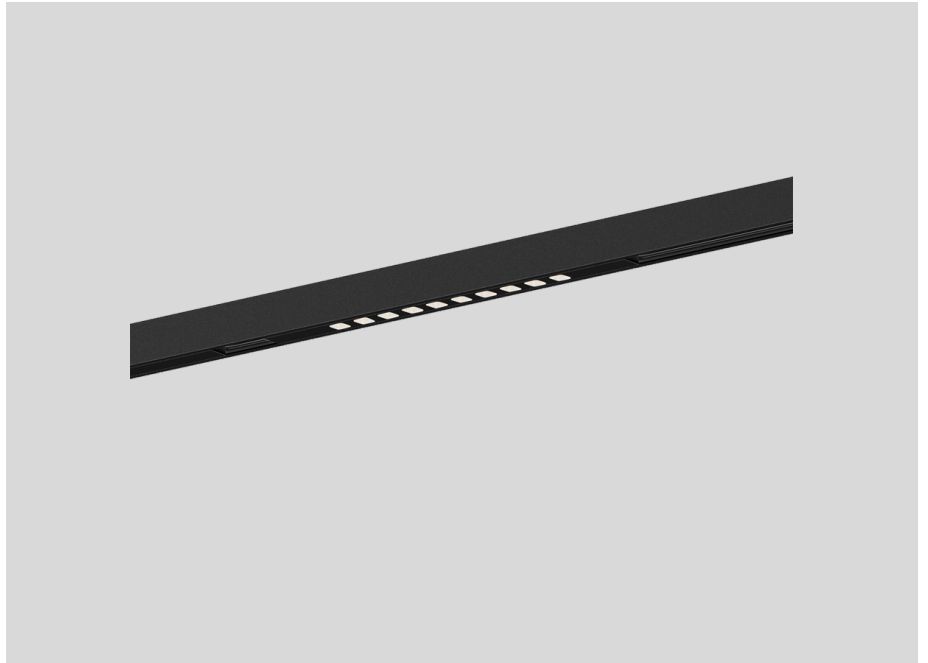

non dim

48 V

LED inset 8.5 W

Klasse 3

FYSISCH

Lengte 301 mm

Breedte 16 mm

Hoogte 18 mm

0.11 kg

301 (adapter) mm

Incl. STREX 48 V trackadapter

^a De kleur kan vanwege productieomstandigheden iets afwijken.

Inset lineaire verlichting voor 48V tracks; lichtemissie in stip; oppervlak Matzwart; gepoedercoat; mat textuur; RAL 9005; PCB 3-step binning; non dim; lichtkleur 3000 K; binning initial MacAdam ≤ 3 SDCM; CRI ≥ 90 ; 48 V; stralingshoek 24°; beschermingsgraad IP20; Klasse 3; UGR ≤ 19 ; lichtbron vervangbaar door gekwalificeerd personeel;