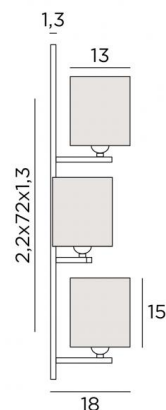

BOUTO

BOUTO en bronze griffé avec abat-jour en Maille fumée (tissu de catégorie 1)

Applique murale avec trois abat-jour carrés. Il est prévu un modèle pour se placer vers la gauche et un autre vers la droite

DIMENSIONS HORS-TOUT

H72cm L26cm |→18cm

BASE

2,2 x 72 x 1,3cm

DONNÉES TECHNIQUES

Trois douilles E27 avec bague

Applique dimmable

Une patère pour fixer le boîtier au mur
(plan en PDF)

FINITIONS DES MÉTAUX DISPONIBLES ET CODES

29 - Bronze griffé - 1315 029

32 - Chrome satiné - 1315 032

ABAT-JOUR : DIMENSIONS & CODE

#13 - 13 - 15cm (x3)

Code: 1300 + code tissu

Nous vous proposons plus de 150 matières et couleurs.