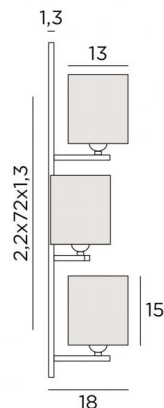

BOUTO

BOUTO in geborsteld brons met lampenkappen in Maille fumée (stof uit categorie 1)

Wandlamp met drie vierkante lampenkappen. Er is een model beschikbaar voor links en een ander voor rechts

TOTALE AFMETINGEN

H72cm L26cm |→18cm

BASIS

2,2 x 72 x 1,3cm

TECHNISCHE GEGEVENS

Drie E27 fittingen met ring

Dimbare wandlamp

Een fixatieplaat om de basis aan de muur te bevestigen (PDF plan)

BESCHIKBARE METALEN AFWERKINGEN EN CODES

29 - Geborsteld brons - 1315 029

32 - Gesatineerd chroom - 1315 032

LAMPENKAP : AFMETINGEN & CODE

#13 - 13 - 15cm (x3)

Code: 1300 + weefsel code

Wij stellen U meer dan 150 stoffen/kleuren voor lampenkappen.