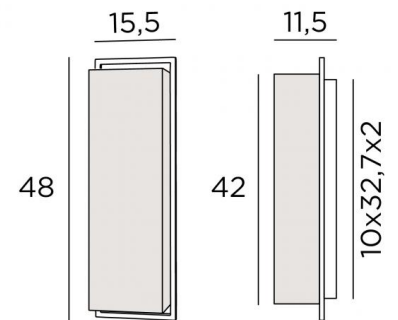

HEBY 1

HEBY 1 in gesatineerd chroom met lampenkap in Gabala platinum (stof uit categorie 3)

Wandlamp met twee E27 fittingen en lampenkap (rechthoekig scherm)

TOTALE AFMETINGEN

H48cm L15,5cm |→11,5cm

BASIS

Plaat : 15,5 x 48cm

Doos : 10 x 32,7 x 2cm

TECHNISCHE GEGEVENS

Twee E27 fittingen

Dimbare wandlamp

Een fixatieplaat om de basis aan de muur te bevestigen (PDF plan)

BESCHIKBARE METALEN AFWERKINGEN EN CODES

29 - Geborsteld brons - 1542 029

32 - Gesatineerd chroom - 1542 032

LAMPENKAP : AFMETINGEN & CODE

9x13x9 - 9x13x9 - 42cm

Code: 1542 + weefsel code

Wij stellen U meer dan 150 stoffen/kleuren voor lampenkappen.

LIGHTING COLLECTION