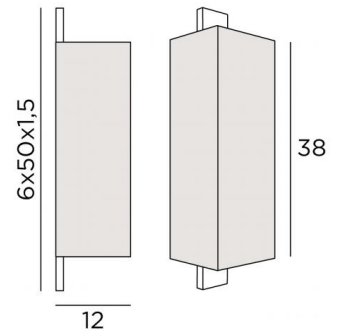

MAYA #

MAYA in gesatineerd chroom met lampenkap in Coton violet (stof uit categorie 1)

Wandlamp met lampenkap (rechthoekig scherm). Twee E27 fittingen. Sober en klassiek, het licht verdeelt zich breed op de muur

TOTALE AFMETINGEN

H50cm L14cm |→12cm

BASIS

6 x 50 x 1,5cm

TECHNISCHE GEGEVENS

Twee E27 fittingen

Dimbare wandlamp

Een fixatieplaat om de basis aan de muur te bevestigen (PDF plan)

BESCHIKBARE METALEN AFWERKINGEN EN CODES

29 - Geborsteld brons - 1561 029

32 - Gesatineerd chroom - 1561 032

LAMPENKAP : AFMETINGEN & CODE

12x14x12 - 12x14x12 - 38cm

Code: 1562 + weefsel code

Wij stellen U meer dan 150 stoffen/kleuren voor lampenkappen.