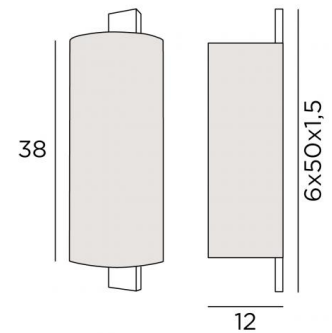

MAYA o

MAYA in geborsteld brons met lampenkap in Trento mastic (stof uit categorie 3)

Wandlamp met lampenkap (rond scherm). Twee E27 fittingen. Sober en klassiek, het licht verdeelt zich breed op de muur

TOTALE AFMETINGEN

H50cm L16cm |→12cm

BASIS

6 x 50 x 1,5cm

TECHNISCHE GEGEVENS

Twee E27 fittingen

Dimbare wandlamp

Een fixatieplaat om de basis aan de muur te bevestigen (PDF plan)

BESCHIKBARE METALEN AFWERKINGEN EN CODES

29 - Geborsteld brons - 1561 029

32 - Gesatineerd chroom - 1561 032

LAMPENKAP : AFMETINGEN & CODE

Ø16x12 - 16x12 - 38cm

Code: 1561 + weefsel code

Wij stellen U meer dan 150 stoffen/kleuren voor lampenkappen.