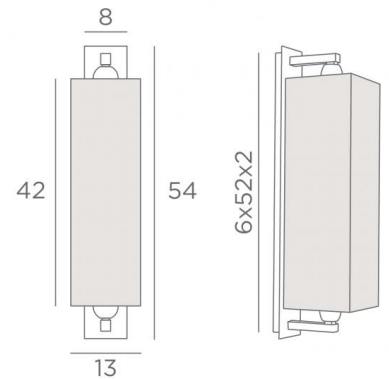

KHONSOU #

KHONSOU in gesatineerd chroom met lampenkap in Chinette ivoire (stof uit categorie 0)

Wandlamp met vierkante lampenkap. Twee E27 fittingen. "Art-deco" tendens met een mooie uitstraling op de muur

TOTALE AFMETINGEN

H54cm L13cm |→17cm

BASIS

Plaat : 8 x 54cm

Doos : 6 x 52 x 2cm

TECHNISCHE GEGEVENS

Twee E27 fittingen met ring

Dimbare wandlamp