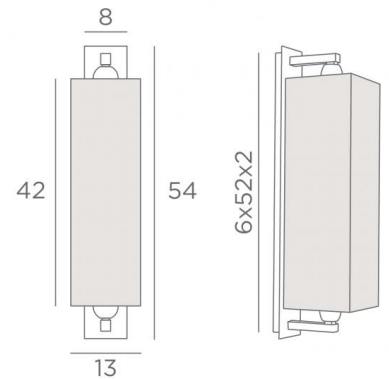

KHONSOU #

KHONSOU en chrome satiné avec abat-jour en Chinette ivoire (tissu de catégorie 0)

Applique murale avec abat-jour carré. Deux douilles E27. Une tendance "art-déco" avec une belle présence sur le mur

DIMENSIONS HORS-TOUT

H54cm L13cm |→17cm

BASE

Plaque : 8 x 54cm

Boîtier : 6 x 52 x 2cm

DONNÉES TECHNIQUES

Deux douilles E27 avec bague

Applique dimmable

Une patère pour fixer le boîtier au mur
(plan en PDF)

FINITIONS DES MÉTAUX DISPONIBLES ET CODES

29 - Bronze griffé - 1251 029

32 - Chrome satiné - 1251 032

ABAT-JOUR : DIMENSIONS & CODE

#13 - 42cm

Code: 1252 + code tissu