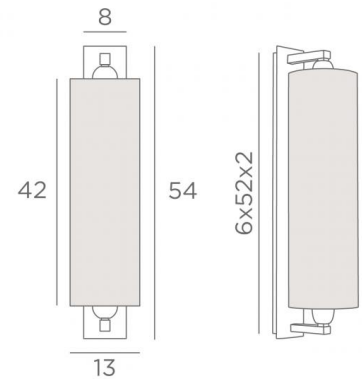

KHONSOU 0

KHONSOU in geborsteld brons met lampenkap in Chinette Ivoire (stof uit categorie 0)

Wandlamp met ronde cilindrische lampenkap. Twee E27 fittingen. "Art-deco" tendens met een mooie uitstraling op de muur

#### TOTALE AFMETINGEN

H54cm L13cm |→17cm

#### BASIS

Plaat : 8 x 54cm

Doos : 6 x 52 x 2cm

#### LAMPENKAP : AFMETINGEN & CODE

Ø13 - 13 - 42cm

Code: 1251 + weefsel code

Wij stellen U meer dan 150 stoffen/kleuren voor lampenkappen.

LIGHTING COLLECTION