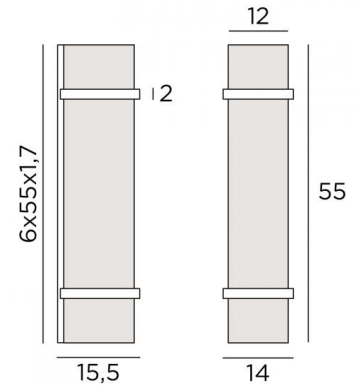

## THOT 1

THOT 1 en bronze griffé avec abat-jour en Trento ficelle (tissu de catégorie 3)

*THOT* est une belle réussite au niveau du design, avec de belles proportions et une réalisation parfaite. Étonnante applique murale qui interpelle par sa simplicité mais surtout par son audace. Ce luminaire de haute qualité, fabriqué entièrement en laiton, est enrichi par une finition remarquable. Pour personnaliser l'abat-jour carré nous vous proposons un grand choix de tissus, matières et couleurs.

### DIMENSIONS HORS-TOUT

H55cm L14cm |→15,5cm

### BASE

6 x 55 x 1,7cm

### ABAT-JOUR : DIMENSIONS & CODE

#12 - 55cm

Code: 1381 + code tissu

Nous proposons plus de 150 matériaux/couleurs pour les abat-jour.