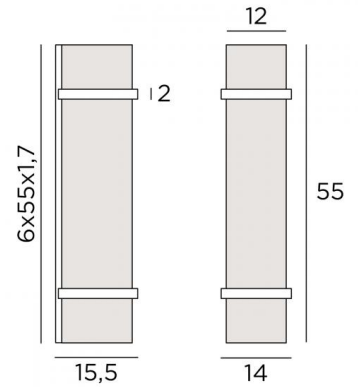

THOT 1

THOT 1 in geborsteld brons met lampenkap in Trento ficelle (stof uit categorie 3)

Een wandlamp met vierkante lampenkap. Grote wandlamp met een warm licht volledig verlicht

TOTALE AFMETINGEN

H55cm L14cm |→15,5cm

BASIS

6 x 55 x 1,7cm

TECHNISCHE GEGEVENS

Twee E27 fittingen

Dimbare wandlamp

Een fixatieplaat om de basis aan de muur te bevestigen ([PDF plan](#))

BESCHIKBARE METALEN AFWERKINGEN EN CODES

29 - Geborsteld brons - 1381 029

LAMPENKAP : AFMETINGEN & CODE

#12 - 55cm

Code: 1381 + weefsel code

Wij bieden U meer dan 150 stoffen/kleuren voor lampenkappen aan.