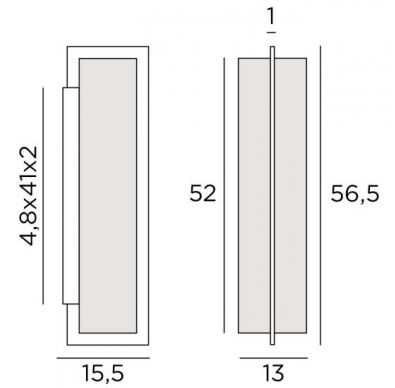

SEHEL

SEHEL en bronze griffé avec abat-jour en Seta argent (tissu catégorie 3)

SEHEL est une imposante applique murale munie d'un abat-jour écran rectangulaire

Un beau profilé rectangulaire entoure avec élégance l'abat-jour, tout en hauteur

DIMENSIONS HORS-TOUT

H56,5cm L13cm |→15,5cm

BASE

4,8 x 41 x 2cm

DONNÉES TECHNIQUES

Deux douilles E27

Applique dimmable

Une patère pour fixer le boîtier au mur ([plan en PDF](#))

FINITIONS DES MÉTAUX DISPONIBLES ET CODES

29 - Bronze griffé - 1582 029

ABAT-JOUR : DIMENSIONS & CODE

11x13x11 - 11x13x11 - 52cm

Code: 1582 + code tissu

Nous proposons plus de 150 matériaux/couleurs pour les abat-jour.