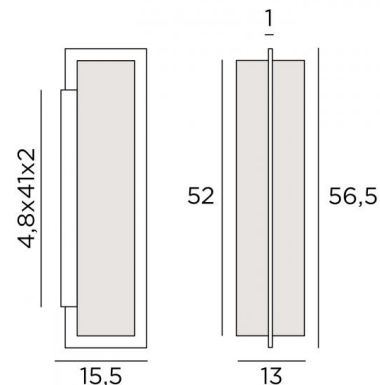

SEHEL

SEHEL in geborsteld brons met lampenkap in Seta argent (stof uit categorie 3)

Wandlamp met lampenkap (rechthoekig scherm). Twee E27 fittingen. Sober en hedendaags, een grote, volledig verlichte wandlamp

TOTALE AFMETINGEN

H56,5cm L13cm |→15,5cm

BASIS

4,8 x 41 x 2cm

TECHNISCHE GEGEVENS

Twee E27 fittingen

Dimbare wandlamp

Een fixatieplaat om de basis aan de muur te bevestigen ([PDF plan](#))

BESCHIKBARE METALEN AFWERKINGEN EN CODES

29 - Geborsteld brons - 1582 029

LAMPENKAP : AFMETINGEN & CODE

11x13x11 - 11x13x11 - 52cm

Code: 1582 + weefsel code

Wij bieden U meer dan 150 stoffen/kleuren voor lampenkappen aan.