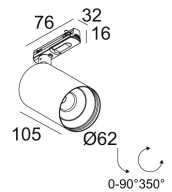

Beschikbare kleuren: ZWART (28318 0000 B)
WIT (28318 0000 W)

ADJUSTABLE 0-90°/350°
3F MULTI ADAPTER

GU10 // 110-240V / 50-60Hz
1 x QPAR51 max.20W

Protection level: IP20
Minimumafstand: n.v.t.

Klasse I

Benodigdheden: TRACK 1F ON

Voor gedetailleerde installatie-instructies, raadpleeg de handleiding. [28318_0000_HAND.pdf](#)

SPYCO Hi ADM1F
28318 0000

Related references

TRACK PROFILES

[Weblink / Specificatieblad](#)

TRACK 1F ON 2m
27600 0020
110-240V / 50-60Hz

[Weblink / Specificatieblad](#)

TRACK 1F ON 3m
27600 0030
110-240V / 50-60Hz