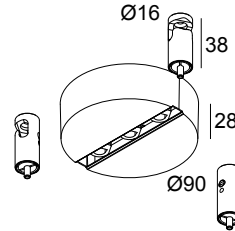

CEILING BASE MULTI 3 B

28700 0070 B

AVAILABLE IN
BLACK 28700 0070 B
WHITE 28700 0070 W

 [View on website](#)

General info

LOCATION	indoor
INGRESS PROTECTION	IP20
WEIGHT (KG)	0.2

For detailed installation instructions, please consult the manual: [28700_0070_HAND.pdf](#)

WHERE USED

28710 9208	TOUPE C AC 927 DIM8
28710 9308	TOUPE C AC 930 DIM8
28712 0000	TOUPE C E27
28815 9230	CUPPA C 92740
28815 9330	CUPPA C 93040
28816 9030	CUPPA C SOFT 93040
29621 0000	OONO C E27

Notes: