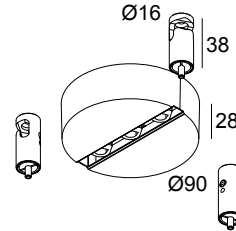

CEILING BASE MULTI 3 W

28700 0070 W

AVAILABLE IN

BLACK 28700 0070 B

WHITE 28700 0070 W

 [View on website](#)

General info

LOCATION	indoor
INGRESS PROTECTION	IP20
WEIGHT (KG)	0.2

For detailed installation instructions, please consult the manual: [28700_0070_HAND.pdf](#)

WHERE USED

28710 9208	TOUPE C AC 927 DIM8
28710 9308	TOUPE C AC 930 DIM8
28712 0000	TOUPE C E27
28815 9230	CUPPA C 92740
28815 9330	CUPPA C 93040
28816 9030	CUPPA C SOFT 93040
29621 0000	OONO C E27