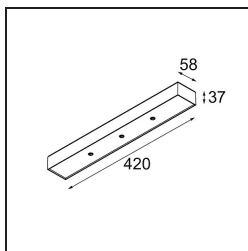

Datum

Klant

Project

Soort

Modupoint Square Surface 420X58 3x Jack DALI/Push-Dim DI 500mA Black Structure

Specificaties

Materiaal	13491432
Levensduur	L80B20 bij 50.000 Uur
Lamp inbegrepen	Neen
Aantal Lichtbronnen	3
Ingangsspanning	230 V
Elektriciteitsklasse	I
IP-klasse	20
Gloeidraadtest (°C)	960
Protocol Voor Dimmen	DALI, Pushdim
DALI Standard	DALI-2
Binnen/Buiten	Binnen
Toepassing	Plafond, Wand
Montage	Opbouw
Verstelbaarheid	Not Applicable
Primaire Kleur & Primaire Afwerking	Zwart, Structuur
Brutogewicht (g)	845,0
Opmerking	<ul style="list-style-type: none"> • Lichtmodule niet inbegrepen • Dit is geen compleet product. Jack lichtmodules vereist. • Dit is geen compleet product. Jack lichtmodules vereist.

- 13240209** Modupoint LED Stick 30cm DE white struc
13240232 Modupoint LED Stick 30cm DE black struc

- 13242209** Modupoint LED Stick Surface Curved 90° White Structure
13242232 Modupoint LED Stick Surface Curved 90° Black Structure

- 13242309** Modupoint LED Stick Surface Curved 180° White Structure
13242332 Modupoint LED Stick Surface Curved 180° Black Structure

Installatie Accessoires

13496109 Backplate 452x90 white struc

■ Kies een vereist accessoire