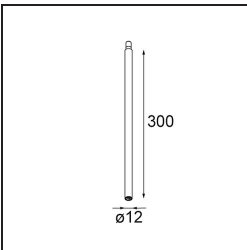

1. **13240209** Modupoint LED Stick 30cm DE white struc
   13240232 Modupoint LED Stick 30cm DE black struc