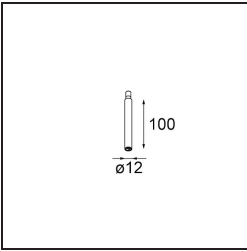

Decoratieve Accessoires

1. **13240009** Modupoint LED Stick 10cm DE white struc
   13240032 Modupoint LED Stick 10cm DE black struc