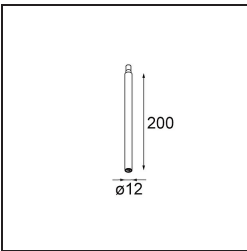

1. **13240109** Modupoint LED Stick 20cm DE white struc
   13240132 Modupoint LED Stick 20cm DE black struc