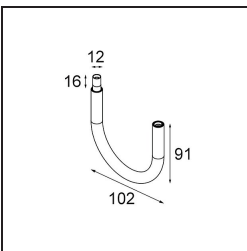

Datum

Klant

Project

Soort

Modupoint Square Surface 420X58 3x Jack DALI/Push-Dim DI 500mA Black Structure

Specificaties

Materiaal	13491432
Levensduur	L80B20 bij 50.000 Uur
Lamp inbegrepen	Neen
Aantal Lichtbronnen	3
Ingangsspanning	230 V
Elektriciteitsklasse	I
IP-klasse	20
Gloeidraadtest (°C)	960
Protocol Voor Dimmen	DALI, Pushdim
DALI Standard	DALI-2
Binnen/Buiten	Binnen
Toepassing	Plafond, Wand
Montage	Opbouw
Verstelbaarheid	Not Applicable
Primaire Kleur & Primaire Afwerking	Zwart, Structuur
Brutogewicht (g)	845,0
Opmerking	<ul style="list-style-type: none"> • Lichtmodule niet inbegrepen • Dit is geen compleet product. Jack lichtmodules vereist. • Dit is geen compleet product. Jack lichtmodules vereist.

Decoratieve Accessoires

- 13240009** Modupoint LED Stick 10cm DE white struc
13240032 Modupoint LED Stick 10cm DE black struc

- 13240109** Modupoint LED Stick 20cm DE white struc
13240132 Modupoint LED Stick 20cm DE black struc

- 13240209** Modupoint LED Stick 30cm DE white struc
13240232 Modupoint LED Stick 30cm DE black struc

- 13242209** Modupoint LED Stick Surface Curved 90° White Structure
13242232 Modupoint LED Stick Surface Curved 90° Black Structure