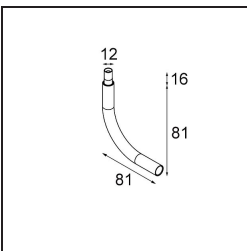

Datum

Klant

Project

Soort

Modupoint Square Surface 420X58 3x Jack DALI/Push-Dim DI 500mA Black Structure

Specificaties

Materiaal	13491432
Levensduur	L80B20 bij 50.000 Uur
Lamp inbegrepen	Neen
Aantal Lichtbronnen	3
Ingangsspanning	230 V
Elektriciteitsklasse	I
IP-klasse	20
Gloeidraadtest (°C)	960
Protocol Voor Dimmen	DALI, Pushdim
DALI Standard	DALI-2
Binnen/Buiten	Binnen
Toepassing	Plafond, Wand
Montage	Opbouw
Verstelbaarheid	Not Applicable
Primaire Kleur & Primaire Afwerking	Zwart, Structuur
Brutogewicht (g)	845,0
Opmerking	<ul style="list-style-type: none"> • Lichtmodule niet inbegrepen • Dit is geen compleet product. Jack lichtmodules vereist. • Dit is geen compleet product. Jack lichtmodules vereist.

Decoratieve Accessoires

- 13240009** Modupoint LED Stick 10cm DE white struc
13240032 Modupoint LED Stick 10cm DE black struc

- 13240109** Modupoint LED Stick 20cm DE white struc
13240132 Modupoint LED Stick 20cm DE black struc

- 13240209** Modupoint LED Stick 30cm DE white struc
13240232 Modupoint LED Stick 30cm DE black struc

- 13242209** Modupoint LED Stick Surface Curved 90° White Structure
13242232 Modupoint LED Stick Surface Curved 90° Black Structure