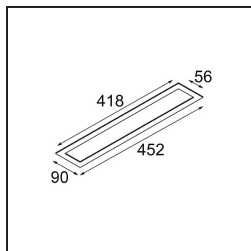

13496109 Backplate 452x90 white struc

■ Kies een vereist accessoire