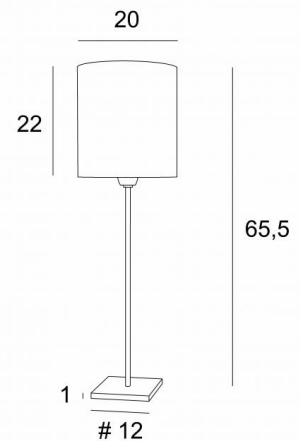

## ANOUKIS 3 cyl

ANOUKIS 3 en bronze griffé avec abat-jour en Coton noir (tissu de catégorie 1)

Lampe à poser avec abat-jour rond cylindrique. Création unique en 1998, elle reste toujours actuelle par son design minimaliste et sobre. Très discrète et facile pour compléter une décoration, elle reste incontournable dans toutes les pièces de la maison.  
Existe en 3 tailles avec des abat-jour de formes différentes

### DIMENSIONS HORS-TOUT

H65,5cm Ø20cm

### BASE

#12 x 1cm

### ABAT-JOUR : DIMENSIONS & CODE

Ø20 - 20 - 22cm

Code: 1205 + code tissu

Nous vous proposons plus de 150 matières et couleurs.