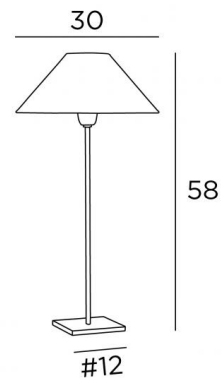

ANOUKIS 3 o

ANOUKIS 3 en chrome satiné avec abat-jour en Coton chocolat (tissu de catégorie 1)

Lampe à poser avec abat-jour rond conique. Création unique en 1998, elle reste toujours actuelle par son design minimaliste et sobre. Très discrète et facile pour compléter une décoration, elle reste incontournable dans toutes les pièces de la maison.

Existe en 3 tailles avec des abat-jour de formes différentes

DIMENSIONS HORS-TOUIT

H58cm Ø30cm

BASE

#12 x 1cm

DONNÉES TECHNIQUES

Une douille E27 avec bague

Un interrupteur sur le cordon électrique

FINITIONS DES MÉTAUX DISPONIBLES ET CODES

29 - Bronze griffé - 2107 029

32 - Chrome satiné - 2107 032

ABAT-JOUR : DIMENSIONS & CODE

Ø9 - 30 - 16cm

Code: 1105 + code tissu

Nous vous proposons plus de 150 matières et couleurs.