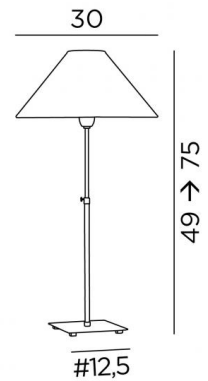

## ZABOU 1

ZABOU 1 in geborsteld brons met lampenkap in Bombay flash (stof uit categorie 1)

Tafellamp regelbaar in hoogte met ronde conische lampenkap. Tijdloos en zeer decoratief

### TOTALE AFMETINGEN

H49→75cm Ø30cm

### BASIS

#12,5 x 1,5cm

### LAMPENKAP : AFMETINGEN & CODE

Ø9 - 30 - 16cm

Code: 1105 + weefsel code

Wij stellen U meer dan 150 stoffen/kleuren voor lampenkappen.