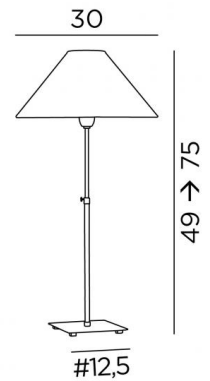

ZABOU 1

ZABOU 1 en bronze griffé avec abat-jour en Coton fuchsia (tissu de catégorie 1)

Lampe à poser réglable en hauteur avec abat-jour rond conique. Intemporelle et très déco

DIMENSIONS HORS-TOUT

H49→75cm Ø30cm

BASE

#12,5 x 1,5cm

DONNÉES TECHNIQUES

Une douille E27 avec bague

Lampe réglable en hauteur

Un interrupteur sur le cordon électrique

FINITIONS DES MÉTAUX DISPONIBLES ET CODES

29 - Bronze griffé - 2191 029

32 - Chrome satiné - 2191 032

ABAT-JOUR : DIMENSIONS & CODE

Ø9 - 30 - 16cm

Code: 1105 + code tissu

Nous vous proposons plus de 150 matières et couleurs.

LIGHTING COLLECTION