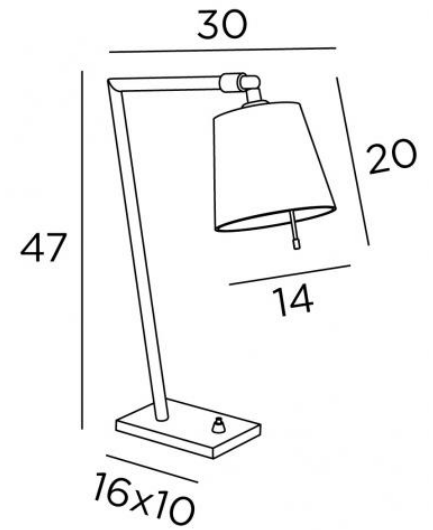

PAPYRUS

PAPYRUS in geborsteld brons en gesatineerd nikkel (code 93) met lampenkap in Bombay Caraïbes (stof uit categorie 1)

Bedlampje met mobiele kap. Hedendaags design en zeer strakke lijn

TOTALE AFMETINGEN

H47cm L30 x 14cm Base : 16 x 10 x 1,5cm

TECHNISCHE GEGEVENS

Een E27 fitting met ring en arm om de lampenkap te richten

Lampenkap oriënteerbaar

Een drukschakelaar op de basis

Een elektrisch snoer

Verplicht gebruik van een LED lamp (veiligheid)

Ø10 - 14 - 13cm

Code: 2167 + weefsel code

Wij bieden U meer dan 150 stoffen/kleuren voor lampenkappen aan.