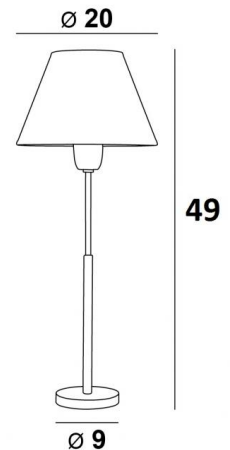

PEPI

PEPI in geborsteld brons met lampenkappen in Maille albâtre, craie et fumée (stoffen uit categorie 1)

Bedlampje met ronde kap. Hedendaags design en zeer strakke lijn

TOTALE AFMETINGEN

H49cm Ø20cm

BASIS

Ø9 x 1,5cm

TECHNISCHE GEGEVENS

Een E27 fitting met ring

Een schakelaar op het snoer

BESCHIKBARE METALEN AFWERKINGEN EN CODES

29 - Geborsteld brons - 2163 029

32 - Gesatineerd chroom - 2163 032

LAMPENKAP : AFMETINGEN & CODE

Ø10 - 20 - 14cm

Code: 2163 + weefsel code

Wij stellen U meer dan 150 stoffen/kleuren voor lampenkappen.