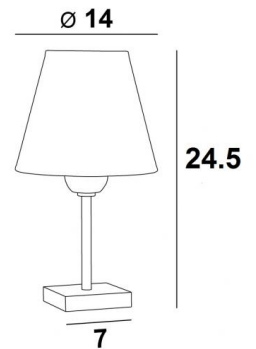

SETHI

SETHI en chrome satiné avec abat-jour en Coton calcaire (tissu de catégorie 1)

Mini lampe à poser avec abat-jour rond. Classique et sobre

#### DIMENSIONS HORS-TOUT

H24,5cm Ø14cm

#### BASE

#7 x 1,5cm

#### ABAT-JOUR : DIMENSIONS & CODE

Ø8 - 14 - 12cm

Code: 2180 + code tissu

Nous vous proposons plus de 150 matières et couleurs.