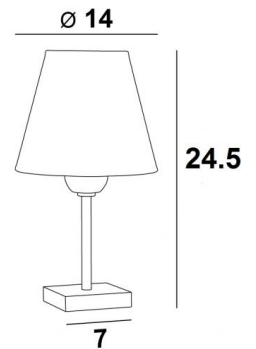

SETHI

SETHI in geborsteld brons met lampenkap in Lin Moscou (stof uit categorie 2)

Mini tafellamp met ronde conische lampenkap. Klassiek en sober

TOTALE AFMETINGEN

H24,5cm Ø14cm

BASIS

#7 x 1,5cm

TECHNISCHE GEGEVENS

Een E27 fitting met ring

Een schakelaar op het snoer

Verplicht gebruik van een LED lamp (veiligheid)

BESCHIKBARE METALEN AFWERKINGEN EN CODES

29 - Geborsteld brons - 2180 029

32 - Gesatineerd chroom - 2180 032

LAMPENKAP : AFMETINGEN & CODE

Ø8 - 14 - 12cm

Code: 2180 + weefsel code

Wij stellen U meer dan 150 stoffen/kleuren voor lampenkappen.