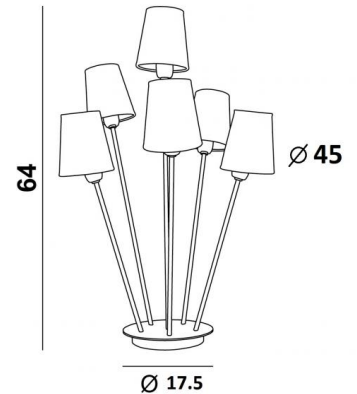

COLINE

COLINE en bronze médaille avec abat-jour en Coton (safran, rouge, fuchsia, milk-shake, flamenco, violet) = set CANDY (tissus catégorie 1)

Une jolie ambiance colorée à placer comme un bouquet de fleurs sur un meuble. Choix d'abat-jour entre un set CANDY (618) ou COSY (619)

DIMENSIONS HORS-TOUT

H64cm Ø45cm

BASE

Plaque : Ø17,5cm

Boîtier : Ø14 x 2,5cm

DONNÉES TECHNIQUES

Six douilles E14

Les tubes sont fixes

Ø7 - 10 - 11cm (x6)

Code: 2120 (x 6) + code tissu

Code: 2121618 (CANDY) + code tissu

Code: 2121619 (COSY) + code tissu

Nous vous proposons plus de 150 matières et couleurs.

LIGHTING COLLECTION