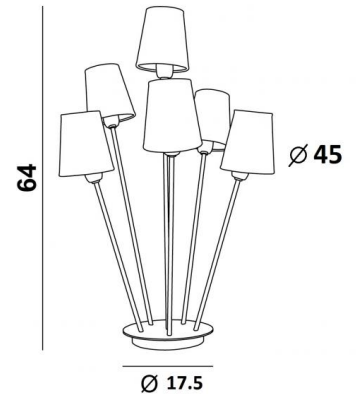

Een leuke, gekleurde sfeer om als een bloemenboeket te plaatsen op een meubel. Kleur keuzes voor lampenkappen tussen een set CANDY (618) of een set COSY (619)

TOTALE AFMETINGEN

H64cm Ø45cm

BASIS

Plaat : Ø17,5cm

Doos : Ø14 x 2,5cm

TECHNISCHE GEGEVENS

Zes E14 fittingen

Vaste buizen

Een schakelaar op het snoer

Verplicht gebruik van een LED lamp (veiligheid)

BESCHIKBARE METALEN AFWERKINGEN EN CODES

27 - Brons medaille - 2120 027

32 - Gesatineerd chroom - 2120 032

LAMPENKAP : AFMETINGEN & CODE

Ø7 - 10 - 11cm (x6)

Code: 2120 (x 6) + weefsel code

Code: 2121618 (CANDY) + weefsel code

Code: 2121619 (COSY) + weefsel code

Wij stellen U meer dan 150 stoffen/kleuren voor lampenkappen.