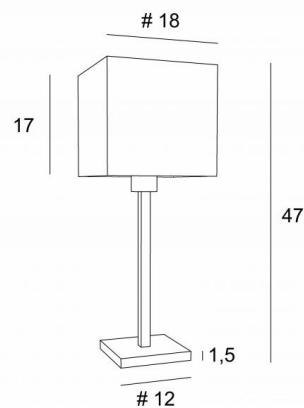

MENNA 1

MENNA 1 in geborsteld brons met lampenkap in Turda blond (stof uit categorie 3)

Tafellamp met een vierkante lampenkap. Sober, met een zeer eigentijds design. Ook verkrijgbaar in twee andere maten, zie [MENNA 2 #](#), [MENNA 3 #](#)

TOTALE AFMETINGEN

H47cm #18cm

BASIS

#12 x 1,5cm

TECHNISCHE GEGEVENS

Een E27 fitting met ring

Een schakelaar op het snoer

BESCHIKBARE METALEN AFWERKINGEN EN CODES

28 - Licht brons - 2255 028

29 - Geborsteld brons - 2255 029

32 - Gesatineerd chroom - 2255 032

LAMPENKAP : AFMETINGEN & CODE

#18 - 18 - 17cm

Code: 2261 + weefsel code

Wij stellen U meer dan 150 stoffen/kleuren voor lampenkappen.