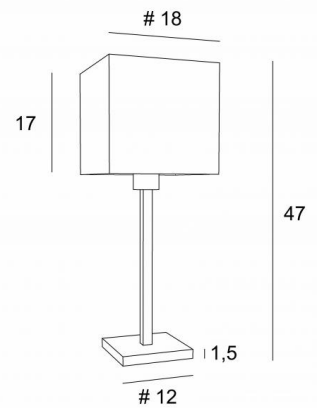

MENNA 1 #

MENNA 1 en bronze griffé avec abat-jour en Turda blond (tissu de catégorie 3)

Lampe de table avec abat-jour carré. Sobre au design très actuel. Existe dans deux autres modèles plus grands

DIMENSIONS HORS-TOUT

H47cm #18cm

BASE

#12 x 1,5cm

DONNÉES TECHNIQUES

Une douille E27 avec bague

Un interrupteur sur le cordon électrique

FINITIONS DES MÉTAUX DISPONIBLES ET CODES

28 - Bronze léger - 2255 028

29 - Bronze griffé - 2255 029

32 - Chrome satiné - 2255 032

ABAT-JOUR : DIMENSIONS & CODE

#18 - 18 - 17cm

Code: 2261 + code tissu

Nous vous proposons plus de 150 matières et couleurs.

LIGHTING COLLECTION