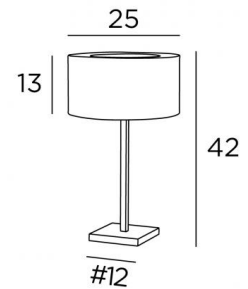

MENNA 1 cyl

MENNA 1 in geborsteld brons met lampenkap in Coton pavé du nord (stof uit categorie 1)

Tafellamp met een ronde cilindrische lampenkap. Sober, met een zeer eigentijds design. Ook verkrijgbaar in twee andere maten, zie [MENNA 2 cyl](#), [MENNA 3 cyl](#)

TOTALE AFMETINGEN

H42cm Ø25cm

BASIS

#12 x 1,5cm

TECHNISCHE GEGEVENS

Een E27 fitting met ring

Een schakelaar op het snoer

Lampenkap afgedekt met een ring in dezelfde stof om de gloeilampen te verbergen

BESCHIKBARE METALEN AFWERKINGEN EN CODES

28 - Licht brons - 2255 028

29 - Geborsteld brons - 2255 029

32 - Gesatineerd chroom - 2255 032

LAMPENKAP : AFMETINGEN & CODE

Ø25 - 25 - 13cm + ring Ø16cm

Code: 2255 + weefsel code