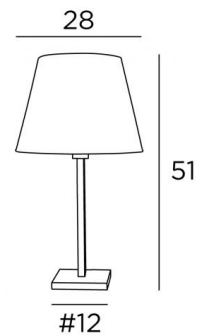

## MENNA 1 o

MENNA 1 in geborsteld brons met conische lampenkap in Boston sable (stof uit categorie 4)

Tafellamp met een ronde conische lampenkap. Sober, met een zeer eigentijds design. Ook verkrijgbaar in twee andere maten, zie [MENNA 2 o](#), [MENNA 3 o](#)

### TOTALE AFMETINGEN

H51cm Ø28cm

### BASIS

#12 x 1,5cm

### LAMPENKAP : AFMETINGEN & CODE

Ø18 - 28 - 21cm

Code: 2258 + weefsel code

Wij stellen U meer dan 150 stoffen/kleuren voor lampenkappen.