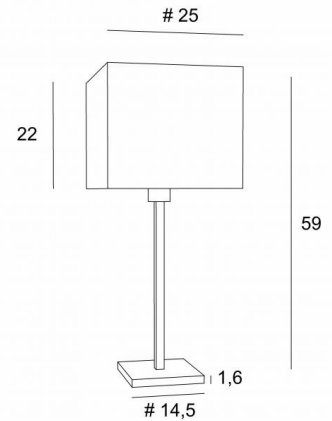

MENNA 2

MENNA 2 in geborsteld brons met vierkante lampenkap in Turda abricot (stof uit categorie 3)

Tafellamp met een vierkante lampenkap. Sober, met een zeer eigentijds design. Ook verkrijgbaar in twee andere maten, zie [MENNA 1 #](#), [MENNA 3 #](#)

TOTALE AFMETINGEN

H59cm #25cm

BASIS

#14,5 x 1,6cm

TECHNISCHE GEGEVENS

Een E27 fitting met ring

Een schakelaar op het snoer

BESCHIKBARE METALEN AFWERKINGEN EN CODES

28 - Licht brons - 2256 028

29 - Geborsteld brons - 2256 029

32 - Gesatineerd chroom - 2256 032

LAMPENKAP : AFMETINGEN & CODE

#25 - 25- 22cm

Code: 2262 + weefsel code

Wij stellen U meer dan 150 stoffen/kleuren voor lampenkappen.