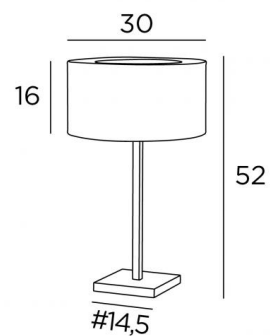

MENNA 2 cyl

MENNA 2 en bronze griffé avec abat-jour en Coton sépia (tissu de catégorie 1)

Lampe de table avec abat-jour cylindrique fermé en partie dans le haut. Sobre au design très actuel.
Existe dans deux autres tailles

DIMENSIONS HORS-TOUT

H52cm Ø30cm

BASE

#14,5 x 1,6cm

DONNÉES TECHNIQUES

Une douille E27 avec bague

Un interrupteur sur le cordon électrique

Abat-jour couvert dans le haut par un anneau de même tissu pour masquer l'ampoule

FINITIONS DES MÉTAUX DISPONIBLES ET CODES

28 - Bronze léger - 2256 028

29 - Bronze griffé - 2256 029

32 - Chrome satiné - 2256 032

ABAT-JOUR : DIMENSIONS & CODE

Ø30 - 30 - 16cm + ring Ø18cm

Code: 2256 + code tissu